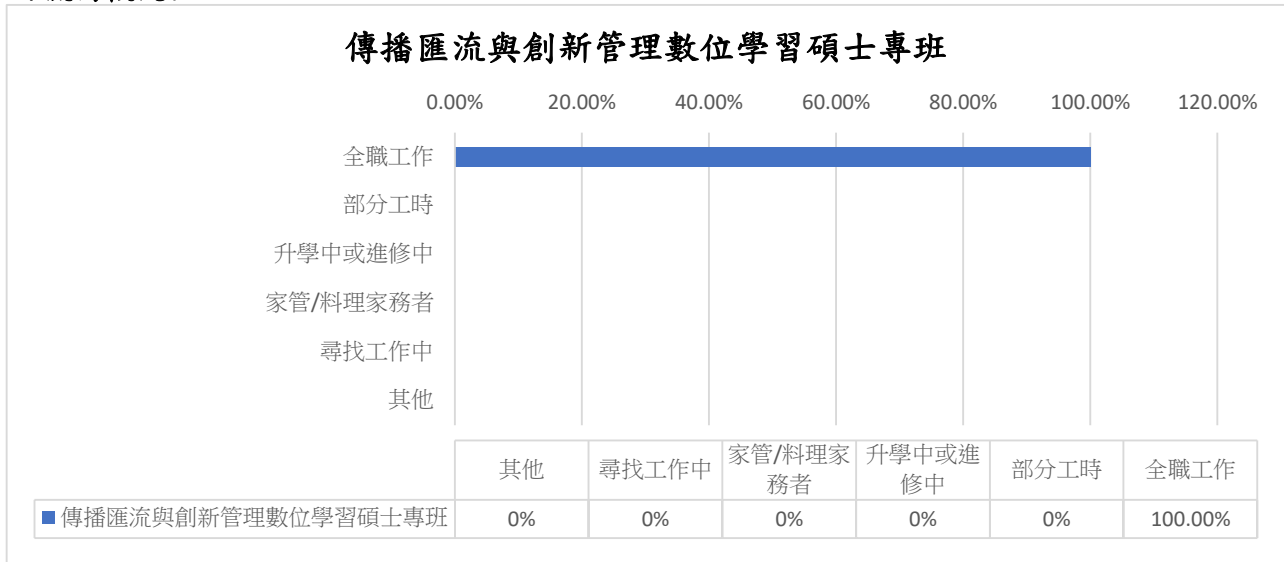

科系：傳播匯流與創新管理數位學習碩士專班

105學年度畢業滿5年-碩士

填答狀況	人數	百分比
應追蹤人數	4	100.00%
填答人數	3	75.00%
未填答人數	1	25.00%

1. 流向概況：

2. 就業概況：

- (1) 就業率： 100.00%  
 均標值： 1.09  
 全校平均數： 91.90%
- (2) 待業率： 0.00%  
 均標值： 0.00  
 全校平均數： 1.21%
- (3) 月薪：  
 均標值： 0.83  
 本系：月薪： 53500元  
     中位數： 49001-52000元  
     眾數： 49001-52000元  
 全校：月薪： 64676元  
     中位數： 65001-70000元  
     眾數： 65001-70000元
- (4) 課程對工作幫助程 5.00(學以致用程度以1-5計算，1為最低5為最高)  
 均標值： 1.14  
 全校平均數： 4.37
- (5) 行業別廣度： 1類(行業類別分佈細項請參照-全校各系行業別廣度-頁面說明)
- (6) 服務部門廣度： 3類(行業類別分佈細項請參照-全校各系行業別廣度-頁面說明)